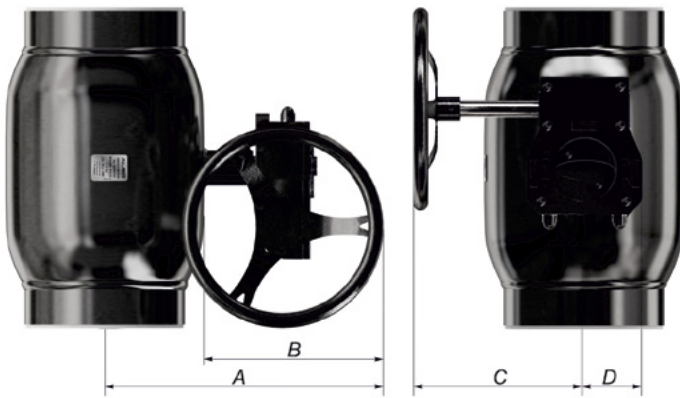

График зависимости давления от температуры

* компания оставляет за собой право вносить конструктивные изменения

Основные технические характеристики:

DN	Каталожное обозначение	Тип редуктора	Масса	Размер, (мм) **				Диаметр штурвала
				A	B	C	D	
40	КШ.Х.П.Р. 040.40-01	X-21	1,7	-	-	118	42	100
50	КШ.Х.П.Р. 050.40-01	X-21	1,7	-	-	118	42	100
65	КШ.Х.П.Р. 065.25-01	X-41	1,7	220	152	118	42	100
80	КШ.Х.П.Р. 080.25-01	X-41	1,7	253	162	118	42	100
100	КШ.Х.П.Р. 100.25-01	X-61	2,7	329	189	213	68	250
125	КШ.Х.П.Р. 125.25-01	X-61	2,7	415	236	213	68	250
150	КШ.Х.П.Р. 150.25-01	Q-800 S	7,7	457	251	213	68	250
200	КШ.Х.П.Р. 200.25-01	Q-1500 S	13,5	740	322	364	78	600
250*	КШ.Х.П.Р. 250.16-01	Q-3000	31,6	740	407	382	90	600

* В комплекте с механическим редуктором PRO GEAR/ROTORC

** Размеры приведены для редуктора PRO GEAR

X – тип присоединения

По вопросам продаж и поддержки обращайтесь:

Архангельск +7 (8182) 45-71-35	Калининград +7 (4012) 72-21-36	Новороссийск +7 (8617) 30-82-64	Сочи +7 (862) 279-22-65
Астана +7 (7172) 69-68-15	Калуга +7 (4842) 33-35-03	Новосибирск +7 (383) 235-95-48	Ставрополь +7 (8652) 57-76-63
Астрахань +7 (8512) 99-46-80	Кемерово +7 (3842) 21-56-70	Омск +7 (381) 299-16-70	Сургут +7 (3462) 77-96-35
Барнаул +7 (3852) 37-96-76	Киров +7 (8332) 20-58-70	Орел +7 (4862) 22-23-86	Сызрань +7 (8464) 33-50-64
Белгород +7 (4722) 20-58-80	Краснодар +7 (861) 238-86-59	Оренбург +7 (3532) 48-64-35	Сыктывкар +7 (8212) 28-83-02
Брянск +7 (4832) 32-17-25	Красноярск +7 (391) 989-82-67	Пенза +7 (8412) 23-52-98	Тверь +7 (4822) 39-50-56
Владивосток +7 (4232) 49-26-85	Курск +7 (4712) 23-80-45	Первоуральск +7 (3439) 26-01-18	Томск +7 (3822) 48-95-05
Владимир +7 (4922) 49-51-33	Липецк +7 (4742) 20-01-75	Пермь +7 (342) 233-81-65	Тула +7 (4872) 44-05-30
Волгоград +7 (8442) 45-94-42	Магнитогорск +7 (3519) 51-02-81	Ростов-на-Дону +7 (863) 309-14-65	Тюмень +7 (3452) 56-94-75
Воронеж +7 (4732) 12-26-70	Москва +7 (499) 404-24-72	Рязань +7 (4912) 77-61-95	Ульяновск +7 (8422) 42-51-95
Екатеринбург +7 (343) 302-14-75	Мурманск +7 (8152) 65-52-70	Самара +7 (846) 219-28-25	Уфа +7 (347) 258-82-65
Иваново +7 (4932) 70-02-95	Наб.Челны +7 (8552) 91-01-32	Санкт-Петербург +7 (812) 660-57-09	Хабаровск +7 (421) 292-95-69
Ижевск +7 (3412) 20-90-75	Ниж.Новгород +7 (831) 200-34-65	Саранск +7 (8342) 22-95-16	Чебоксары +7 (8352) 28-50-89
Иркутск +7 (3952) 56-24-09	Нижневартовск +7 (3466) 48-22-23	Саратов +7 (845) 239-86-35	Челябинск +7 (351) 277-89-65
Йошкар-Ола +7 (8362) 38-66-61	Нижнекамск +7 (8555) 24-47-85	Смоленск +7 (4812) 51-55-32	Череповец +7 (8202) 49-07-18
Казань +7 (843) 207-19-05			Ярославль +7 (4852) 67-02-35

сайт: also.pro-solution.ru | эл. почта: aos@pro-solution.ru

телефон: 8 800 511 88 70