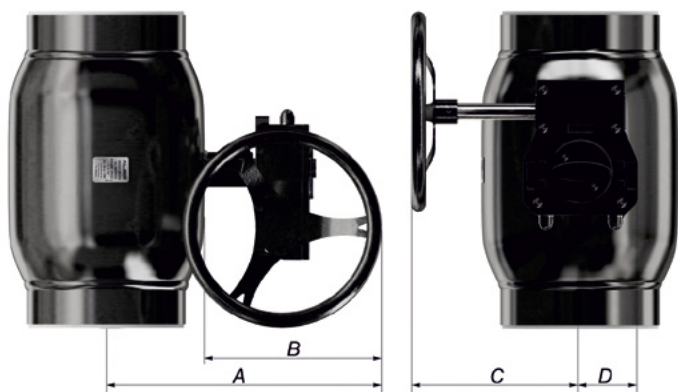

Стальные шаровые краны ALSO
с редуктором КШ.Х.Р. DN 40–300 PN 16–40 (редуцированный)

График зависимости
давления от температуры

* компания оставляет за собой право
вносить конструктивные изменения

По вопросам продаж и поддержки обращайтесь:

сайт: also.pro-solution.ru | эл. почта: aos@pro-solution.ru

телефон: 8 800 511 88 70

Основные технические характеристики:

DN	Каталожное обозначение	Тип редуктора	Масса	Размер, (мм) **				Диаметр штурвала
				A	B	C	D	
40	КШ.Х.Р. 040.40-01	X-21	1,7	-	-	118	42	100
50	КШ.Х.Р. 050.40-01	X-21	1,7	-	-	118	42	100
65	КШ.Х.Р. 065.25-01	X-21	1,7	220	152	118	42	100
80	КШ.Х.Р. 080.25-01	X-41	1,7	243	162	118	42	100
100	КШ.Х.Р. 100.25-01	X-41	1,7	306	189	118	42	100
125	КШ.Х.Р. 125.25-01	X-61	2,7	395	236	213	68	250
150	КШ.Х.Р. 150.25-01	X-61	2,7	430	251	213	68	250
200	КШ.Х.Р. 200.25-01	Q-800 S	7,7	487	281	213	68	250
250	КШ.Х.Р. 250.25-01	Q-1500 S	13,5	740	322	364	78	600
300*	КШ.Х.Р. 300.16-01	Q-3000	31,6	740	407	382	90	600

*В комплекте с механическим редуктором PRO GEAR/ROTORK

** Размеры приведены для редуктора PRO GEAR

X – тип присоединения

Стальные шаровые краны ALSO
с редуктором КШ.Х.П.Р DN 40–250 PN 16–40 (полнопроходной)