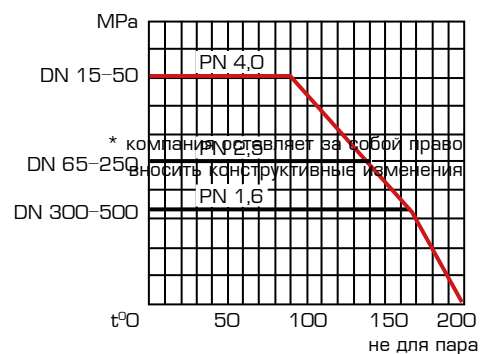

Стальные шаровые краны ALSO
с редуктором КШ.Х.Р. DN 40–300 PN 16–40 (редуцированный)

График зависимости
давления от температуры

* компания оставляет за собой право
вносить конструктивные изменения

По вопросам продаж и поддержки обращайтесь:

сайт: also.pro-solution.ru | эл. почта: aos@pro-solution.ru

телефон: 8 800 511 88 70

Основные технические характеристики:

DN	Каталожное обозначение	Тип редуктора	Масса	Размер, (мм) **				Диаметр штурвала
				A	B	C	D	
40	КШ.Х.Р. 040.40-01	X-21	1,7	-	-	118	42	100
50	КШ.Х.Р. 050.40-01	X-21	1,7	-	-	118	42	100
65	КШ.Х.Р. 065.25-01	X-21	1,7	220	152	118	42	100
80	КШ.Х.Р. 080.25-01	X-41	1,7	243	162	118	42	100
100	КШ.Х.Р. 100.25-01	X-41	1,7	306	189	118	42	100
125	КШ.Х.Р. 125.25-01	X-61	2,7	395	236	213	68	250
150	КШ.Х.Р. 150.25-01	X-61	2,7	430	251	213	68	250
200	КШ.Х.Р. 200.25-01	Q-800 S	7,7	487	281	213	68	250
250	КШ.Х.Р. 250.25-01	Q-1500 S	13,5	740	322	364	78	600
300*	КШ.Х.Р. 300.16-01	Q-3000	31,6	740	407	382	90	600

График зависимости давления от температуры

* компания оставляет за собой право вносить конструктивные изменения

Основные технические характеристики:

DN	Каталожное обозначение	Тип редуктора	Масса	Размер, (мм) **				Диаметр штурвала
				A	B	C	D	
40	КШ.Х.П.Р. 040.40-01	X-21	1,7	-	-	118	42	100
50	КШ.Х.П.Р. 050.40-01	X-21	1,7	-	-	118	42	100
65	КШ.Х.П.Р. 065.25-01	X-41	1,7	220	152	118	42	100
80	КШ.Х.П.Р. 080.25-01	X-41	1,7	253	162	118	42	100
100	КШ.Х.П.Р. 100.25-01	X-61	2,7	329	189	213	68	250
125	КШ.Х.П.Р. 125.25-01	X-61	2,7	415	236	213	68	250
150	КШ.Х.П.Р. 150.25-01	Q-800 S	7,7	457	251	213	68	250
200	КШ.Х.П.Р. 200.25-01	Q-1500 S	13,5	740	322	364	78	600
250*	КШ.Х.П.Р. 250.16-01	Q-3000	31,6	740	407	382	90	600