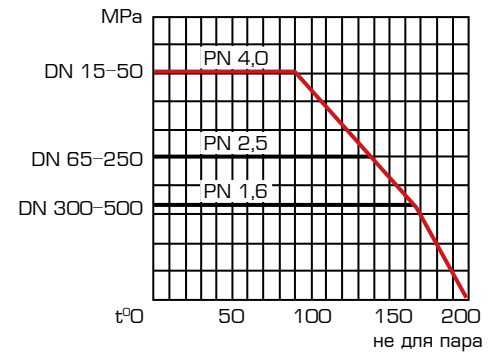

График зависимости давления от температуры

* компания оставляет за собой право вносить конструктивные изменения

Основные технические характеристики:

DN	Каталожное обозначение	Тип редуктора	Масса	Размер, (мм) **				Диаметр штурвала
				A	B	C	D	
40	КШ.Х.П.Р. 040.40-01	X-21	1,7	-	-	118	42	100
50	КШ.Х.П.Р. 050.40-01	X-21	1,7	-	-	118	42	100
65	КШ.Х.П.Р. 065.25-01	X-41	1,7	220	152	118	42	100
80	КШ.Х.П.Р. 080.25-01	X-41	1,7	253	162	118	42	100
100	КШ.Х.П.Р. 100.25-01	X-61	2,7	329	189	213	68	250
125	КШ.Х.П.Р. 125.25-01	X-61	2,7	415	236	213	68	250
150	КШ.Х.П.Р. 150.25-01	Q-800 S	7,7	457	251	213	68	250
200	КШ.Х.П.Р. 200.25-01	Q-1500 S	13,5	740	322	364	78	600
250*	КШ.Х.П.Р. 250.16-01	Q-3000	31,6	740	407	382	90	600